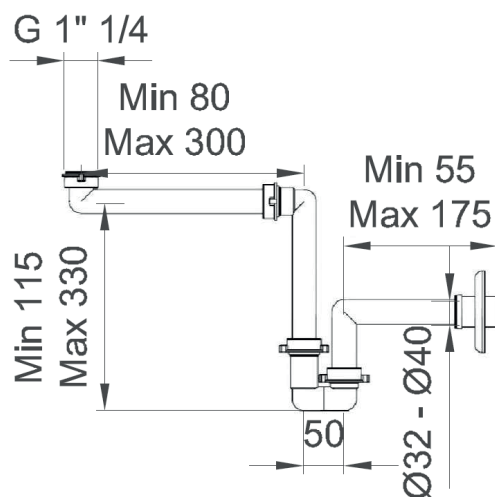

DISEGNO TECNICO / TECHNICAL DRAWING

DESCRIZIONE / DESCRIPTION

Tipologia di prodotto / Product type

Sifone salvaspazio da 1"1/4. /
1"1/4 Space saving trap.

ARTICOLO / ITEM

BT SCA C VR42

COMPATIBILITA' / COMPATIBILITY

Lavabo / Basin

Ideato per l'allacciamento di lavabi abbinati a mobili da bagno con il minimo spazio disponibile. /

Designed for the connection of washbasin combined with bathroom furniture with minimum space available.

INFORMAZIONI / INFORMATION

Materiale / Material

PVC

Finitura / Finishing

C = Bianco / White