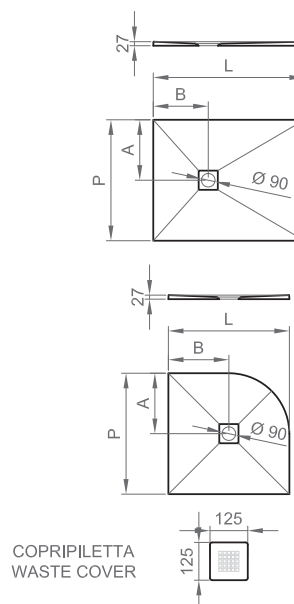

COLLEZIONE / COLLECTION

Stone

IMMAGINE PRODOTTO / PRODUCT IMAGE

DISEGNO TECNICO / TECHNICAL DRAWING

DESCRIZIONE / DESCRIPTION

Tipologia di prodotto / Product type

Piatto doccia rettangolare, quadrato o semicircolare. Dotato di copripiletta in acciaio inox 125 x 125 mm. / Rectangular, square or semicircular shower tray. Provided with stainless steel waste cover 125 x 125 mm.

INFORMAZIONI E SUGGERIMENTI PER IL TAGLIO / INFO AND SUGGESTION FOR CUT

Il piatto doccia Stone è tagliabile in caso di necessità durante la posa.
Per il taglio si raccomanda l'utilizzo di un flessibile con disco di taglio diamantato.
Si consiglia di installare il piatto doccia con il lato tagliato non in vista.

The Stone shower tray can be cut if necessary during installation.
For the cut it is recommended to use an angle grinder with diamond cutting disc.
It is suggested to install the shower tray with the cut side out of view.