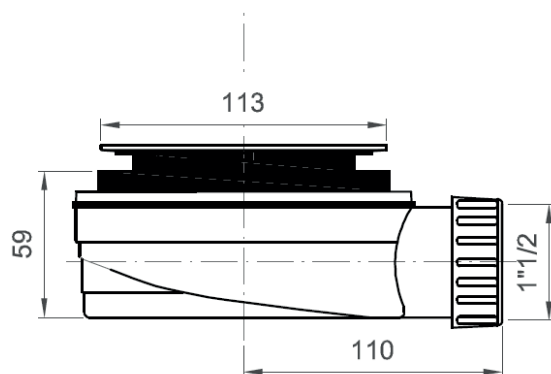

COLLEZIONE / COLLECTION

Pilette

IMMAGINE PRODOTTO / PRODUCT IMAGE

DISEGNO TECNICO / TECHNICAL DRAWING

DESCRIZIONE / DESCRIPTION

Tipologia di prodotto / Product type

Piletta sifonata completamente ispezionabile, foro piatto doccia Ø90 mm, senza coperchio / Fully serviceable shower waste with trap for Ø90 mm shower tray hole without cover

Finitura / Finishing

Bianco / White

PARAMETRI / PARAMETERS

Scarico acqua / Water drain (3 Bar)

45 L/min